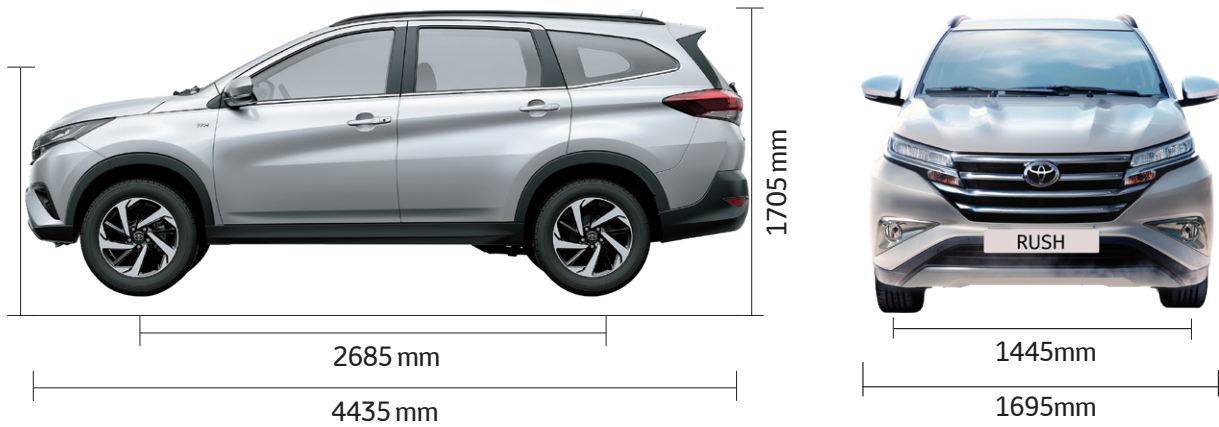

 **TOYOTA**

Rush

DIMENSIONS

ENTERTAINMENT

SAFETY

ABS

AIR BAGS
X6

BRAKE ASSIST

EXTERIOR FEATURES

Rear View Camera
كاميرا ركن خلفية

Electric Folding Mirrors
مراياات هم كهربائية

Sport Rims 17 Inch
حجوط سورت 17 بوصة

Large Storage Space
مساحة تخزين واسعة

Rear Sensor Park
حساسات ركن خلفية