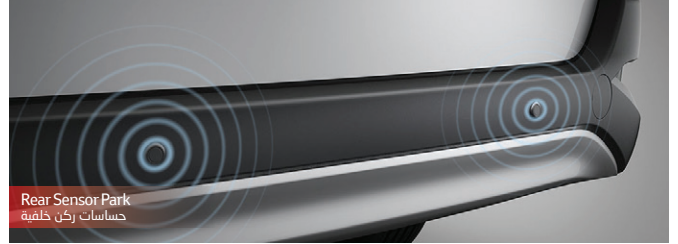

Sport Rims 17 Inch
حجوط سورت 17 بوصة