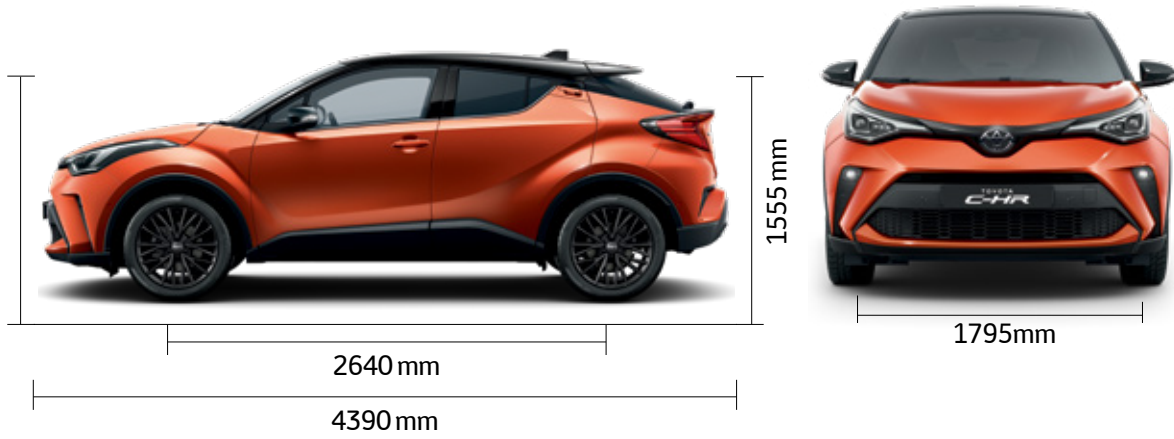

 **TOYOTA**

C-HR

DIMENSIONS

ENTERTAINMENT

SAFETY

ABS + EBD

AIRBAGS
X7

BRAKE ASSIST

EXTERIOR FEATURES

Automatic Folding Mirrors
مرايات ضم كهربائية

Rear Sport Spoiler
سويلا رياضي خلفي

Sport Rims 17 Inch
جنوط سبورت 17 بوصة

Overall Luggage Space 443 L
اجمالي مساحة التخزين 443 لتر

Strong Chassis Body
شاسيه قوي