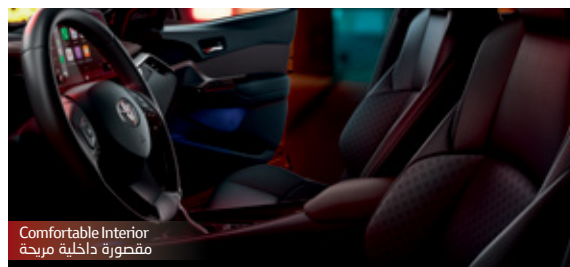

ENTERTAINMENT